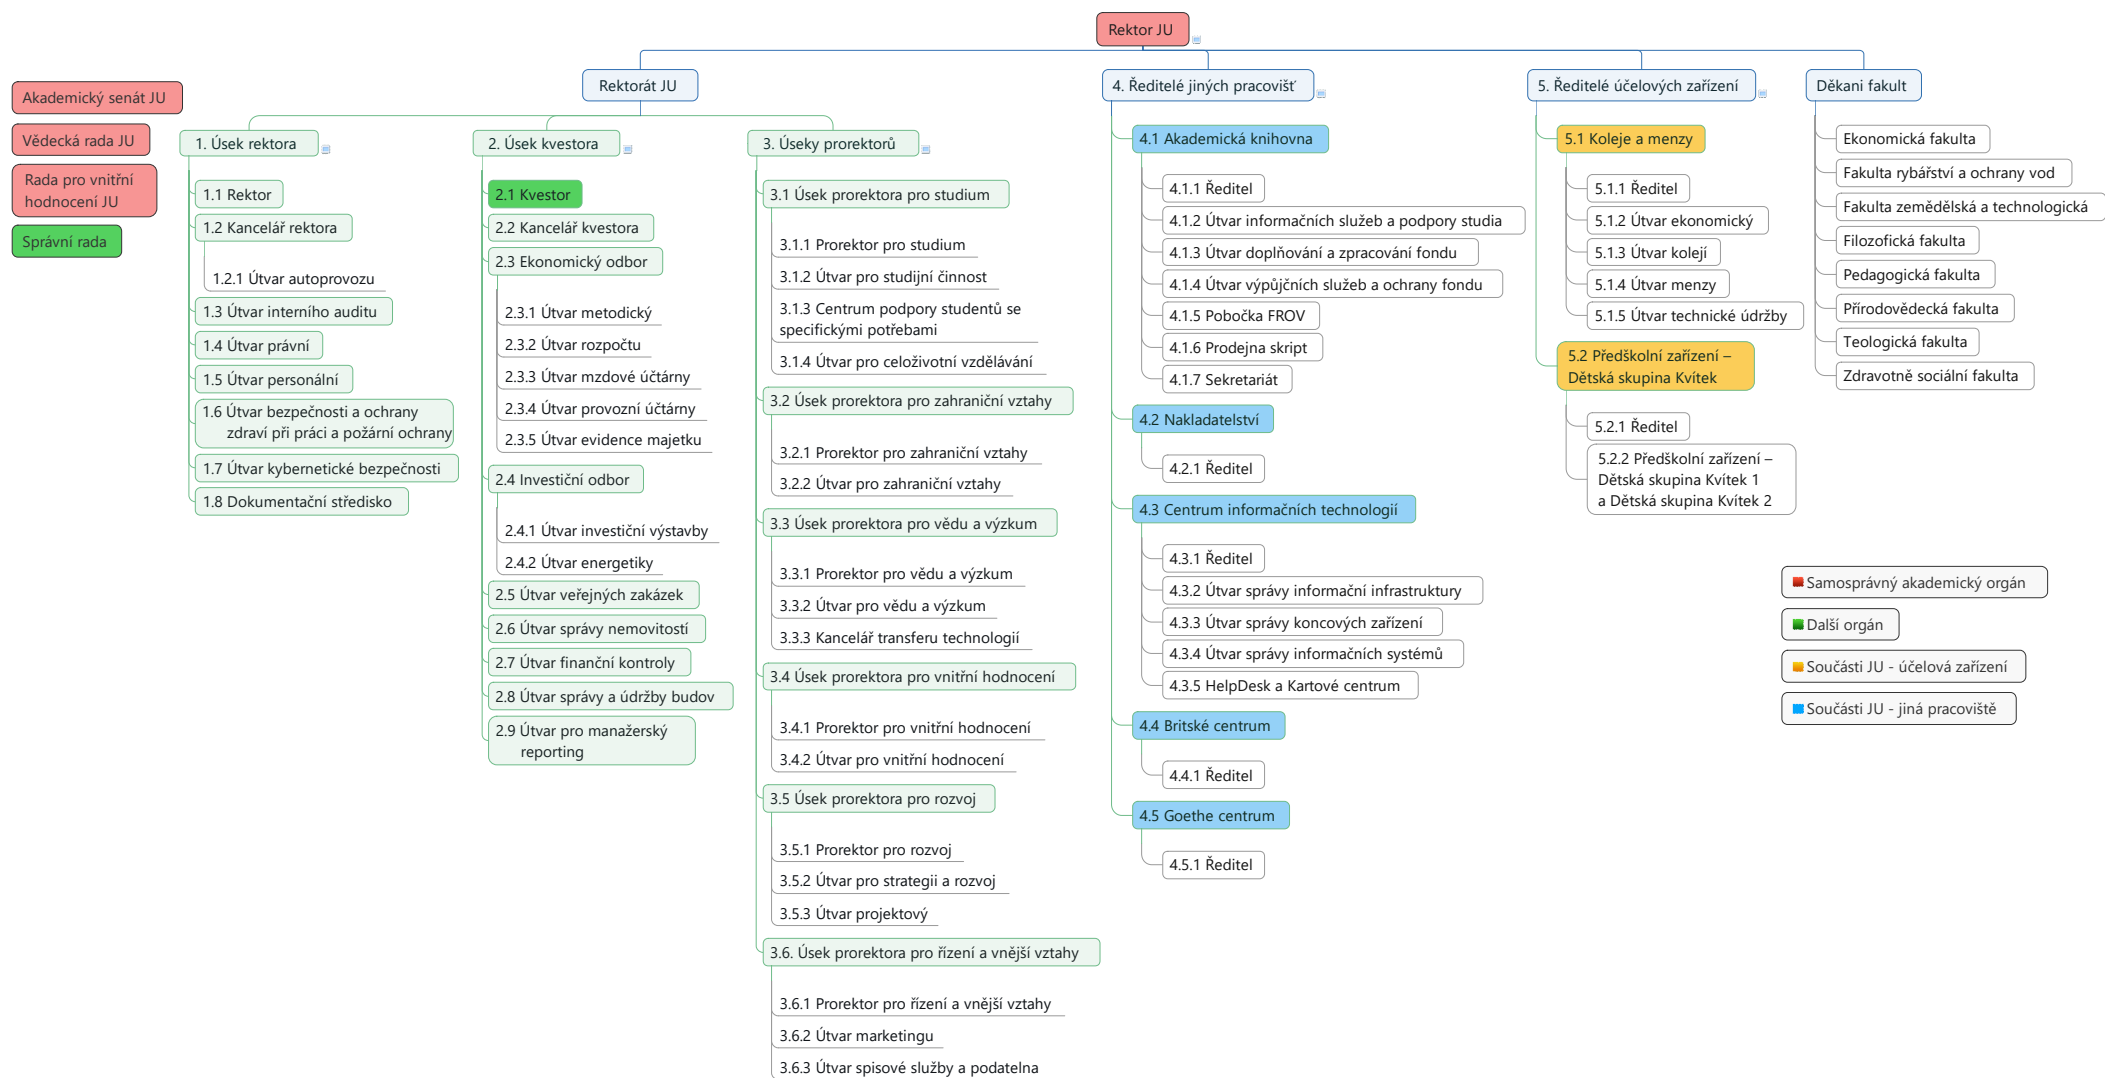

Příloha č. 1 k Opatření rektora č. R 537 - Organizační struktura JU, Rektorátu JU a součástí JU, které nejsou fakultami

- Samosprávný akademický orgán
- Další orgán
- Součásti JU - účelová zařízení
- Součásti JU - jiná pracoviště